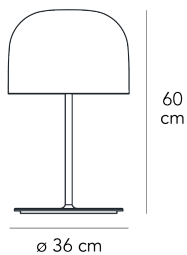

EQUATORE MEDIA

Gabriele e Oscar Buratti, 2017

à: una più fredda, in grigio con struttura cromo scuro, e una più calda, con calotta trasparente tortora e struttura color rame...

Lampada da tavolo a luce diffusa dimmerabile prodotta da led inseriti all'interno di due dischi in policarbonato sovrapposti. Il disco inferiore produce un'emissione luminosa verso il basso, quello superiore illumina la calotta di vetro colorato. Montatura in metallo galvanizzato. Diffusore in vetro trasparente. Cavo di alimentazione, dimmer e spina neri. Alimentatore su spina con plug intercambiabili (uk - usa -europa - australia). Led integrato.