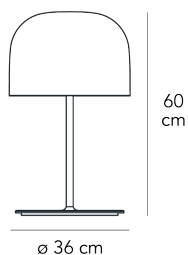

## EQUATORE MEDIA

Gabriele e Oscar Buratti, 2017

à: una più fredda, in grigio con struttura cromo scuro, e una più calda, con calotta trasparente tortora e struttura color rame...

Lampada da tavolo a luce diffusa dimmerabile prodotta da led inseriti all'interno di due dischi in policarbonato sovrapposti. Il disco inferiore produce un'emissione luminosa verso il basso, quello superiore illumina la calotta di vetro colorato. Montatura in metallo galvanizzato. Diffusore in vetro trasparente. Cavo di alimentazione, dimmer e spina neri. Alimentatore su spina con plug intercambiabili (uk - usa -europa - australia). Led integrato.