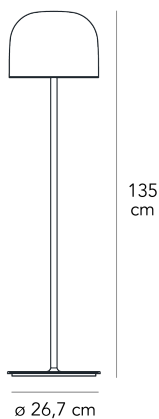

EQUATORE PICCOLA

Gabriele e Oscar Buratti, 2017

à: una più fredda, in grigio con struttura cromo scuro, e una più calda, con calotta trasparente tortora e struttura color rame...

Lampada da terra a luce diffusa dimmerabile prodotta da led inseriti all'interno di due dischi in policarbonato sovrapposti. Il disco inferiore produce un'emissione luminosa verso il basso, quello superiore illumina la calotta di vetro colorato. Montatura in metallo galvanizzato. Diffusore in vetro trasparente. Cavo, dimmer e spina neri. Alimentatore su spina con plug intercambiabili (uk - usa -europa - australia). Led integrato.

DESCRIZIONE MATERIALI

vetro, metallo galvanica

DESCRIZIONE COLORE

rame lucido

TIPOLOGIA FONTE LUMINOSA

Scheda Led

CLASSE ENERGETICA

A++ >> A