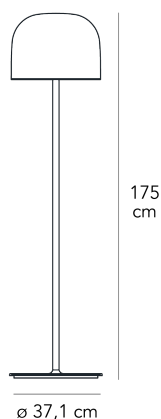

EQUATORE MEDIA

Gabriele e Oscar Buratti, 2017

à: una più fredda, in grigio con struttura cromo scuro, e una più calda, con calotta trasparente tortora e struttura color rame...

Lampada da terra a luce diffusa dimmerabile prodotta da led inseriti all'interno di due dischi in policarbonato sovrapposti. Il disco inferiore produce un'emissione luminosa verso il basso, quello superiore illumina la calotta di vetro colorato. Montatura in metallo galvanizzato. Diffusore in vetro trasparente. Cavo di alimentazione, dimmer e spina neri. Alimentatore su spina con plug intercambiabili (uk - usa -europa - australia). Led integrato.

DESCRIZIONE MATERIALI

vetro, metallo galvanica

DESCRIZIONE COLORE

nero lucido

TIPOLOGIA FONTE LUMINOSA

Scheda Led

CLASSE ENERGETICA

A++ >> A