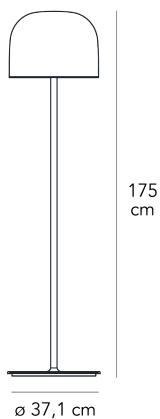

EQUATORE MEDIA

Gabriele e Oscar Buratti, 2017

à: una più fredda, in grigio con struttura cromo scuro, e una più calda, con calotta trasparente tortora e struttura color rame....

Lampada da terra a luce diffusa dimmerabile prodotta da led inseriti all'interno di due dischi in policarbonato sovrapposti. Il disco inferiore produce un'emissione luminosa verso il basso, quello superiore illumina la calotta di vetro colorato. Montatura in metallo galvanizzato. diffusore in vetro trasparente. Cavo, dimmer e spina neri. Alimentatore su spina con plug intercambiabili (uk - usa -europa - australia). Led integrato.

COLORE

DESCRIZIONE MATERIALI

vetro, metallo galvanica

DESCRIZIONE COLORE

rame lucido

TIPOLOGIA FONTE LUMINOSA

Scheda Led

CLASSE ENERGETICA