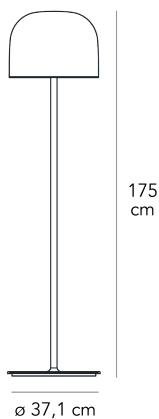

EQUATORE MEDIA

Gabriele e Oscar Buratti, 2017

à: una più fredda, in grigio con struttura cromo scuro, e una più calda, con calotta trasparente tortora e struttura color rame....

Lampada da terra a luce diffusa dimmerabile prodotta da led inseriti all'interno di due dischi in policarbonato sovrapposti. Il disco inferiore produce un'emissione luminosa verso il basso, quello superiore illumina la calotta di vetro. Montatura in metallo galvanizzato. Diffusore in vetro trasparente. Cavo di alimentazione, dimmer e spina neri. Alimentatore su spina con plug intercambiabili (uk - usa -europa - australia). Led integrato.

COLORE

DESCRIZIONE MATERIALI

vetro, metallo galvanica

DESCRIZIONE COLORE

cromo

TIPOLOGIA FONTE LUMINOSA

Scheda Led

CLASSE ENERGETICA