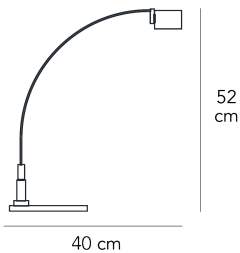

Lampada da tavolo a luce direzionabile a doppia intensità non dimmerabile. Montatura in metallo cromato con base in vetro flut molato con corpo orientabile a 360°. Alette diffusori, orientabili, in alluminio anodizzato. Schermo di protezione lampadina in vetro sabbato. Il collegamento elettrico fra lo stelo e il corpo avviene tramite jack. Cavo di alimentazione, dimmer e spina neri. Alimentatore su spina europea a due poli. Fonte luminosa non inclusa.