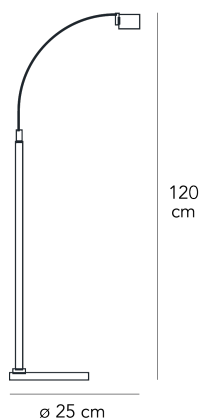

Lampada da terra a luce direzionabile e dimmerabile a pavimento con interruttore a scorrimento. Montatura in metallo cromato con base in vetro flot molato con corpo orientabile a 360°. Alette diffusori, orientabili, in alluminio anodizzato. Schermo di protezione lampadina in vetro sabbiato. Il collegamento elettrico fra lo stelo e il corpo avviene tramite jack. Cavo di alimentazione, dimmer e spina neri. Spina europea a due poli. Fonte luminosa non inclusa.