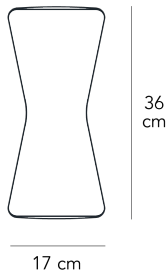

Lampada da parete a luce indiretta dimmerabile 1 - 10V con doppia emissione luminosa. Corpo in alluminio pressofuso verniciato opaco. Flex può essere installata in senso orizzontale oppure verticale. Led integrato.