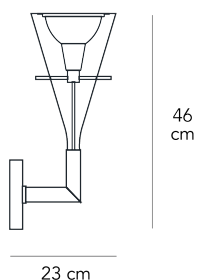

FLÛTE MEDIA

Franco Raggi, 1999

Un cono di vetro alloggia il riflettore in alluminio cromato, sorretto da tre aste sottili in metallo. Equilibrio e leggerezza per questa famiglia di lampade disponibili nella versione da terra e parete per una emissione di luce indiretta e a sospensione, per una emissione di luce puntuale e diretta.

Lampada da parete a luce indiretta dimmerabile. Montatura in metallo cromato. Diffusore in vetro borosilicato trasparente. Riflettore in alluminio cromato lucido. Supporto riflettore in metallo cromato. Fonte luminosa non inclusa.