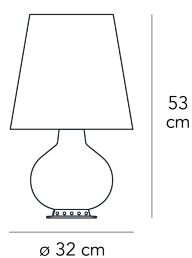

Lampada da tavolo a luce diffusa con doppia accensione non dimmerabile. La doppia accensione consente di illuminare separatamente il diffusore e la base. Montatura in metallo verniciato. Diffusore e base in vetro soffiato satinato. Cavo di alimentazione, interruttore e spina neri. Alimentatore su spina con plug intercambiabili (UK, USA, EU). Led integrato.

MADE IN

IT

DESCRIZIONE MATERIALI

vetro

CAVO DI ALIMENTAZIONE

Nero

DESCRIZIONE COLORE

bianco