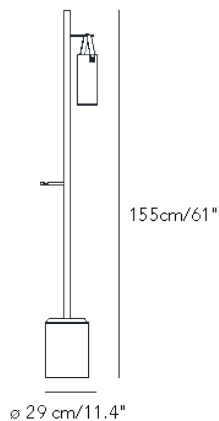

Lampada da terra a luce diffusa dimmerabile a pavimento con interruttore a pulsante. Montatura in metallo verniciato con base in marmo di carrara sabbiato. Diffusore posizionabile ad altezze diverse in vetro soffiato incamiciato a quattro strati di differente colore. La lavorazione consente di avere una doppia colorazione del diffusore: bianco satinato da spento ed ambrato da acceso. Sostegno diffusore in cuoio. Cavo d alimentazione, dimmer e spina neri. Led integrato.