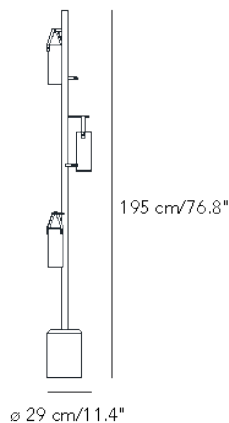

Lampada da terra a luce diffusa dimmerabile a pavimento con interruttore a pulsante. Montatura in metallo verniciato con base in marmo di carrara sabbiato. Tre diffusori posizionabili ad altezze diverse in vetro soffiato incamiciato a quattro strati di differente colore. La lavorazione consente di avere una doppia colorazione del diffusore: bianco satinato da spento ed ambrato da acceso. Sostegno diffusore in cuoio. Cavo d alimentazione, dimmer e spina neri. Led integrato.