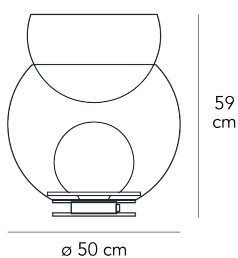

GIOVA GRANDE

Gae Aulenti, 1964

Ibrido tra un vaso e una lampada, Giova segna l'esordio di Gae Aulenti nel campo dell'illuminazione d'autore. Disponibile in due dimensioni, è una vera e propria scultura luminosa. Su una base in metallo è posizionato un globo trasparente che include la sfera interna, che alloggia la sorgente luminosa. Al di sopra, appoggiata, una coppa in vetro soffiato pelugoso (pieno di bolle d'aria irregolari) è a tutti gli effetti, un vaso portafiori.

Lampada da tavolo a luce diffusa non dimmerabile. Montatura in metallo galvanizzato. Sfera centrale in vetro soffiato trasparente. Sfera interna in vetro soffiato bianco lucido. Semisfera superiore in vetro soffiato pulegoso trasparente colorato. Cavo di alimentazione, interruttore e spina neri. Spina europea due poli. Fonte luminosa non inclusa.