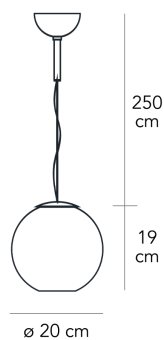

GLOBO DI LUCE PICCOLA

Roberto Menghi, 1968

Il vetro soffiato, nella finiture cromo e rame metallizzato, impreziosisce il paralume sferico di questa famiglia di lampade, disponibili nella versione da tavolo e, in tre diverse misure, nella versione a sospensione.

Lampada a sospensione a luce diretta dimmerabile. Diffusore in vetro soffiato metallizzato. Riflettore interno in alluminio brillantato. Cavo di sospensione in acciaio. Cavo di alimentazione trasparente. Rosone in metallo cromato. Fonte luminosa non inclusa.