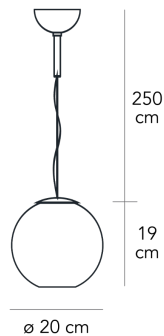

GLOBO DI LUCE PICCOLA

Roberto Menghi, 1968

Il vetro soffiato, nella finiture cromo e rame metallizzato, impreziosisce il paralume sferico di questa famiglia di lampade, disponibili nella versione da tavolo e, in tre diverse misure, nella versione a sospensione.

Lampada a sospensione a luce diretta dimmerabile. Diffusore in vetro soffiato metallizzato. Riflettore interno in alluminio brillantato. Cavo di sospensione in acciaio. Cavo di alimentazione trasparente. Rosone metallizzato. Fonte luminosa non inclusa.