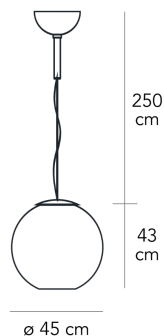

## GLOBO DI LUCE GRANDE

Roberto Menghi, 1968

Il vetro soffiato, nella finiture cromo e rame metallizzato, impreziosisce il paralume sferico di questa famiglia di lampade, disponibili nella versione da tavolo e, in tre diverse misure, nella versione a sospensione.

Lampada a sospensione a luce diretta dimmerabile. Diffusore in vetro soffiato metallizzato. Riflettore interno in alluminio brillantato. Cavo di sospensione in acciaio. Cavo di alimentazione trasparente. Rosone in metallo cromato. Fonte luminosa non inclusa.