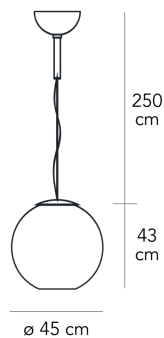

GLOBO DI LUCE GRANDE

Roberto Menghi, 1968

Il vetro soffiato, nella finiture cromo e rame metallizzato, impreziosisce il paralume sferico di questa famiglia di lampade, disponibili nella versione da tavolo e, in tre diverse misure, nella versione a sospensione.

Lampada a sospensione a luce diretta dimmerabile. Diffusore in vetro soffiato metallizzato. Riflettore interno in alluminio brillantato. Cavo di sospensione in acciaio. Cavo di alimentazione trasparente. Rosone metallizzato. Fonte luminosa non inclusa.