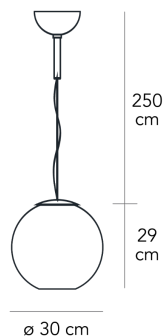

Lampada a sospensione a luce diretta dimmerabile. Diffusore in vetro soffiato metallizzato. Riflettore interno in alluminio brillantato. Cavo di sospensione in acciaio. Cavo di alimentazione trasparente. Rosone in metallo cromato. Fonte luminosa non inclusa.