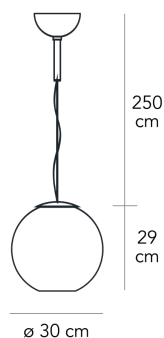

## GLOBO DI LUCE MEDIA

Roberto Menghi, 1968

Il vetro soffiato, nella finiture cromo e rame metallizzato, impreziosisce il paralume sferico di questa famiglia di lampade, disponibili nella versione da tavolo e, in tre diverse misure, nella versione a sospensione.

Lampada a sospensione a luce diretta dimmerabile. Diffusore in vetro soffiato metallizzato. Riflettore interno in alluminio brillantato. Cavo di sospensione in acciaio. Cavo di alimentazione trasparente. Rosone metallizzato. Fonte luminosa non inclusa.