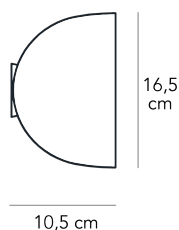

Lampada da parete a luce direzionabile dimmerabile a taglio di fase. Montatura in metallo verniciato. Grazie alla montatura dal doppio asse di rotazione, la lampada si muove sia sull'asse longitudinale sia lungo quello trasversale, consentendo una gestione totale della luce. Con un movimento Up/Down sul diffusore esterno è possibile inoltre aprire e chiudere il fascio luminoso. Led integrato.