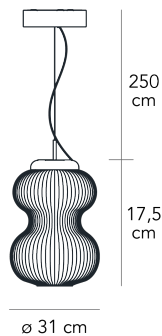

Lampada a sospensione a luce diretta/diffusa dimmerabile 1-10 V/PUSH. Montatura in metallo verniciato. Diffusore in vetro soffiato a fermo colorato acidato. Cavo di sospensione in acciaio. Cavo di alimentazione nero. Rosone in metallo verniciato. Led integrato.