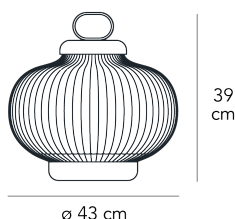

KANJI

Denis Guidone, 2017

Kanji è una famiglia di apparecchi di illuminazione che reinterpreta in chiave contemporanea le tradizionali lanterne portatili orientali. Disponibile da tavolo e da sospensione, nasce in due forme che si ispirano alle porcellane cinesi del periodo Ming. Il diffusore è impreziosito da una decorazione superficiale plissettata. Un anello di Led corre internamente alla struttura e irradia magicamente di luce il diffusore. Lampada evocativa dell'Oriente, non solo nella forma ma anche nel nome (i kanji) sono i caratteri di origine cinese usati nella scrittura giapponese in congiunzione con i sillabari hiragana e katakana, è pensata per vivere da sola, ma in coppia amplifica la sua forza estetica.

Lampada da tavolo a luce diffusa dimmerabile. Montatura in metallo verniciato. Diffusore in vetro soffiato a fermo colorato acidato. Cavo di alimentazione, dimmer e spina neri. Alimentatore su spina con plug intercambiabili (uk - usa - europa). Led integrato.