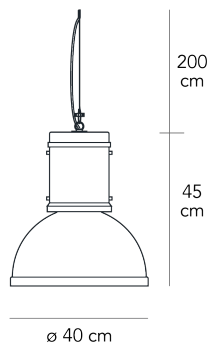

Lampada a sospensione a luce diretta dimmerabile. Montatura in metallo verniciato. Cavo di sospensione in acciaio. Cavo di alimentazione trasparente. Rosone in materiale termoplastico verniciato. Fonte luminosa non inclusa.