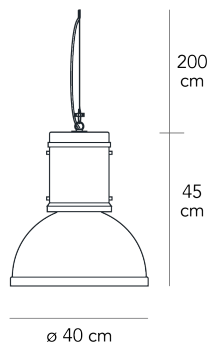

Lampada a sospensione a luce diretta dimmerabile. Montatura in metallo verniciato. Cavo di sospensione in acciaio. Cavo di alimentazione trasparente. Rosone in materiale termoplastico verniciato. Fonte luminosa non inclusa.

COLORE

DESCRIZIONE MATERIALI

metallo verniciato

DESCRIZIONE COLORE

bianco

TIPOLOGIA FONTE LUMINOSA

Lampadina

CLASSE ENERGETICA