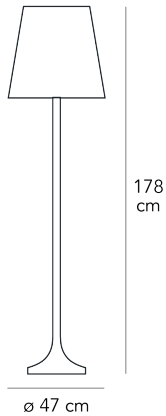

Lampada da terra a doppia accensione. Montatura in metallo verniciato. Diffusore in vetro soffiato satinato. Lampada dimmerabile parzialmente a pavimento con interruttore a scorrimento. Cavo di alimentazione, dimmer e spina neri. Spina europea due poli. Fonte luminosa non inclusa.

### DESCRIZIONE MATERIALI

vetro, metallo