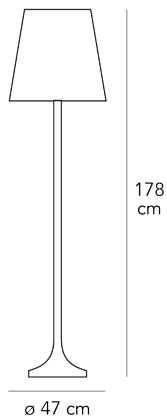

LUMEN

Historical Archive, 1954

La più classica delle lampade da terra, provvista di una base che diventa, senza soluzione di continuità, uno stelo. Una lampada che arreda gli ambienti con stile e li illumina con accuratezza ed eleganza.

Lampada da terra a doppia accensione. Montatura in metallo verniciato. Diffusore in vetro soffiato satinato. Lampada dimmerabile parzialmente a pavimento con interruttore a scorrimento. Cavo di alimentazione, dimmer e spina neri. Spina europea due poli. Fonte luminosa non inclusa.