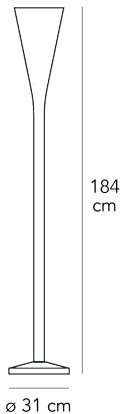

## LUMINATOR

Pietro Chiesa, 1932

Luminator è uno dei primi progetti che Pietro Chiesa, già titolare a Milano di una bottega artigiana specializzata nella lavorazione artistica del vetro, firma per FontanaArte, di cui diventa direttore artistico affiancando Gio Ponti. Prima lampada da terra ad illuminazione indiretta, Luminator è composta da un sottile fusto metallico che si apre a cono e al cui interno si trova la sorgente luminosa. Unico elemento che poggia su una base circolare, è una lampada di un rigore e una purezza quasi astratte. In assoluto, uno dei pezzi più straordinari disegnati da Pietro Chiesa.

Lampada da terra a luce indiretta dimmerabile a pavimento a pulsante. Montatura in metallo verniciato. Cavo di alimentazione, dimmer e spina neri. Alimentatore su spina con plug intercambiabili (uk - usa -europa - australia). Led integrato.