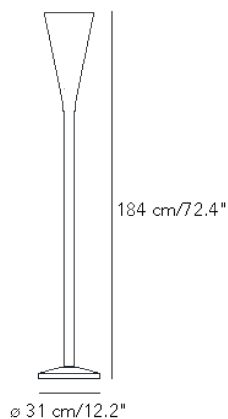

LUMINATOR

Pietro Chiesa, 1932

Luminator è uno dei primi progetti che Pietro Chiesa, già titolare a Milano di una bottega artigiana specializzata nella lavorazione artistica del vetro, firma per FontanaArte, di cui diventa direttore artistico affiancando Gio Ponti. Prima lampada da terra ad illuminazione indiretta, Luminator è composta da un sottile fusto metallico che si apre a cono e al cui interno si trova la sorgente luminosa. Unico elemento che poggia su una base circolare, è una lampada di un rigore e una purezza quasi astratte. In assoluto, uno dei pezzi più straordinari disegnati da Pietro Chiesa.

Lampada da terra a luce indiretta dimmerabile a pavimento a pulsante. Montatura in metallo nichelato satinato. Cavo di alimentazione, dimmer e spina neri. Alimentatore su spina con plug intercambiabili (uk - usa -europa - australia). Led integrato.

COLORE

DESCRIZIONE MATERIALI

metallo

DESCRIZIONE COLORE

nichelato satinato/spazzolato

TIPOLOGIA FONTE LUMINOSA

Scheda Led

CLASSE ENERGETICA