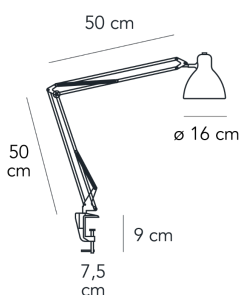

Lampada da tavolo a luce diretta non dimmerabile. Morsetto tavolo e corpo orientabile in metallo verniciato. Accensione tramite interruttore touch posto sulla testa del diffusore. Cavo e spina neri. Alimentatore su spina con plug intercambiabili (uk - usa -europa). Led integrato.