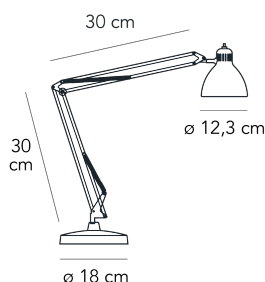

Lampada da tavolo a luce diretta non dimmerabile. Base e corpo orientabile in metallo verniciato. Accensione tramite interruttore a rotazione posto sulla testa del diffusore. Cavo e spina neri. Spina europea due poli. Fonte luminosa non inclusa.