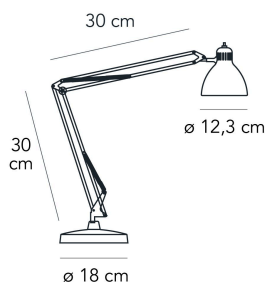

Lampada da tavolo a luce diretta non dimmerabile. Base e corpo orientabile in metallo verniciato. Accensione tramite interruttore a rotazione posto sulla testa del diffusore. Cavo e spina neri. Spina europea due poli. Fonte luminosa non inclusa.