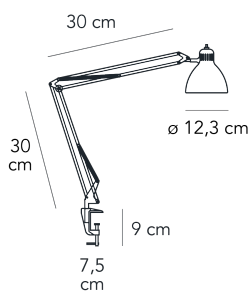

Lampada da tavolo a luce diretta non dimmerabile. Morsetto tavolo e corpo orientabile in metallo verniciato. Accensione tramite interruttore a rotazione posto sulla testa del diffusore. Cavo e spina neri. Spina europea due poli. Fonte luminosa non inclusa.