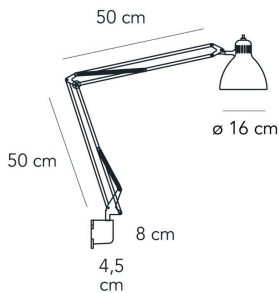

Lampada da parete a luce diretta non dimmerabile. Supporto parete e corpo orientabile in metallo verniciato. Accensione tramite interruttore a rotazione posto sulla testa del diffusore. Cavo e spina neri. Spina europea due poli. Fonte luminosa non inclusa.