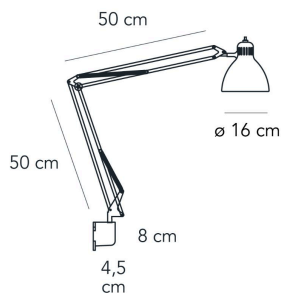

Lampada da parete a luce diretta non dimmerabile. Supporto parete e corpo orientabile in metallo verniciato. Accensione tramite interruttore a rotazione posto sulla testa del diffusore. Cavo e spina neri. Spina europea due poli. Fonte luminosa non inclusa.