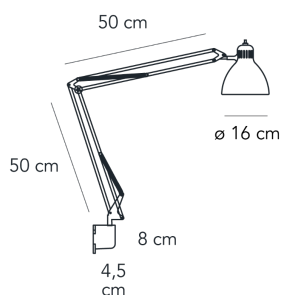

Lampada da parete a luce diretta non dimmerabile. Supporto parete e corpo orientabile in metallo verniciato. Accensione tramite interruttore a rotazione posto sulla testa del diffusore. Cavo e spina neri. Spina europea due poli. Fonte luminosa non inclusa.