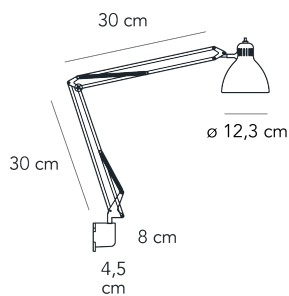

Lampada da parete a luce diretta non dimmerabile. Supporto parete e corpo orientabile in metallo verniciato. Accensione tramite interruttore a rotazione posto sulla testa del diffusore. Cavo e spina neri. Spina europea due poli. Fonte luminosa non inclusa.