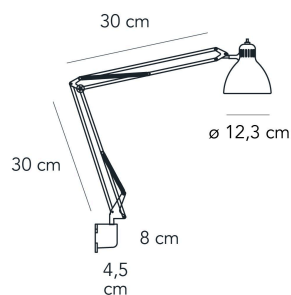

Lampada da parete a luce diretta non dimmerabile. Supporto parete e corpo orientabile in metallo verniciato. Accensione tramite interruttore a rotazione posto sulla testa del diffusore. Cavo e spina neri. Spina europea due poli. Fonte luminosa non inclusa.