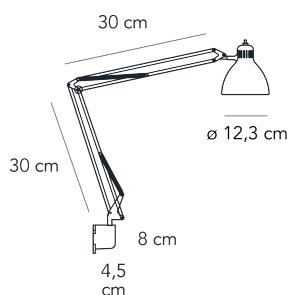

Lampada da parete a luce diretta non dimmerabile. Supporto parete e corpo orientabile in metallo verniciato. Accensione tramite interruttore a rotazione posto sulla testa del diffusore. Cavo e spina neri. Spina europea due poli. Fonte luminosa non inclusa.