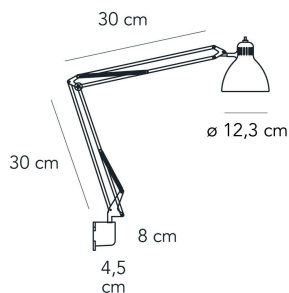

Lampada da parete a luce diretta non dimmerabile. Supporto parete e corpo orientabile in metallo cromato. Accensione tramite interruttore a rotazione posto sulla testa del diffusore. Cavo e spina neri. Spina europea due poli. Fonte luminosa non inclusa.