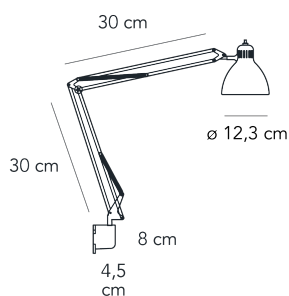

Lampada da parete a luce diretta non dimmerabile. Supporto parete e corpo orientabile in metallo cromato. Accensione tramite interruttore a rotazione posto sulla testa del diffusore. Cavo e spina neri. Spina europea due poli. Fonte luminosa non inclusa.