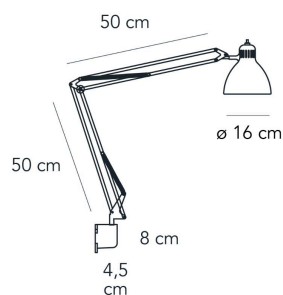

Lampada da tavolo a luce diretta non dimmerabile. Supporto a parete e corpo orientabile in metallo cromato. Accensione tramite interruttore a rotazione posto sulla testa del diffusore. Cavo e spina neri. Spina europea due poli. Fonte luminosa non inclusa.