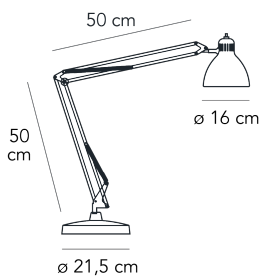

Lampada da tavolo a luce diretta non dimmerabile. Base e corpo orientabile in metallo cromato. Accensione tramite interruttore touch posto sulla testa del diffusore. Cavo e spina neri. Alimentatore su spina con plug intercambiabili (uk - usa - europa). Led integrato.