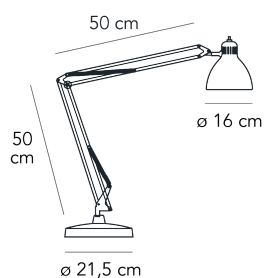

Lampada da tavolo a luce diretta non dimmerabile. Base e corpo orientabile in metallo cromato. Accensione tramite interruttore touch posto sulla testa del diffusore. Cavo e spina neri. Alimentatore su spina con plug intercambiabili (uk - usa - europa). Led integrato.