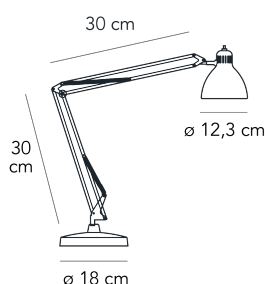

Lampada da tavolo a luce diretta non dimmerabile. Base e corpo orientabile in metallo cromato. Accensione tramite interruttore a rotazione posto sulla testa del diffusore. Cavo e spina neri. Spina europea due poli. Fonte luminosa non inclusa.