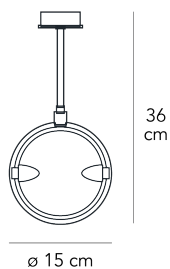

## NOBI MEDIA

Metis Lighting, 1992

Declinata nelle versioni da terra, a parete e a sospensione, Nobi garantisce massima funzionalità dal design innovativo ed elegante. I due vetri concavi accostati sono mantenuti in posizione da un sistema di piccole pinze e fissati alla struttura metallica con due perni, gli stessi su cui viene montata la sorgente luminosa. Il diffusore può così ruotare su se stesso e orientare in direzioni diverse il flusso luminoso. Innovativa e declinata in molteplici versioni, Nobi garantisce la massima funzionalità, pur mantenendo elementi decorativi nel design.

Lampada a sospensione a luce diffusa dimmerabile. Installando il riflettore in dotazione la lampada produce luce diretta/indiretta direzionabile. Montatura in metallo verniciato. Diffusore orientabile in vetro satinato e riflettore in alluminio anodizzato. Attacco a soffitto in polimero verniciato. Fonte luminosa non inclusa.