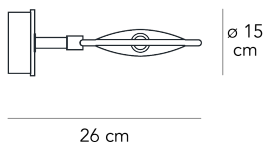

NOBI MEDIA

Metis Lighting, 1992

Declinata nelle versioni da terra, a parete e a sospensione, Nobi garantisce massima funzionalità dal design innovativo ed elegante. I due vetri concavi accostati sono mantenuti in posizione da un sistema di piccole pinze e fissati alla struttura metallica con due perni, gli stessi su cui viene montata la sorgente luminosa. Il diffusore può così ruotare su se stesso e orientare in direzioni diverse il flusso luminoso. Innovativa e declinata in molteplici versioni, Nobi garantisce la massima funzionalità, pur mantenendo elementi decorativi nel design.

Lampada a parete a luce diffusa dimmerabile. Installando il riflettore in dotazione la lampada produce luce diretta/indiretta direzionabile. Montatura in metallo cromato. Diffusore orientabile in vetro satinato e riflettore in alluminio anodizzato. Supporto parete in metallo cromato. Led integrato.