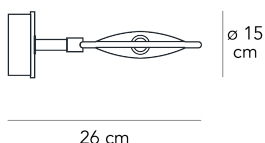

## NOBI MEDIA

Metis Lighting, 1992

Declinata nelle versioni da terra, a parete e a sospensione, Nobi garantisce massima funzionalità dal design innovativo ed elegante. I due vetri concavi accostati sono mantenuti in posizione da un sistema di piccole pinze e fissati alla struttura metallica con due perni, gli stessi su cui viene montata la sorgente luminosa. Il diffusore può così ruotare su se stesso e orientare in direzioni diverse il flusso luminoso. Innovativa e declinata in molteplici versioni, Nobi garantisce la massima funzionalità, pur mantenendo elementi decorativi nel design.

Lampada a parete a luce diffusa dimmerabile. Installando il riflettore in dotazione la lampada produce luce diretta/indiretta direzionabile. Montatura in metallo nichelato satinato. Diffusore orientabile in vetro satinato e riflettore in alluminio anodizzato. Supporto parete in metallo nichelato. Led integrato.