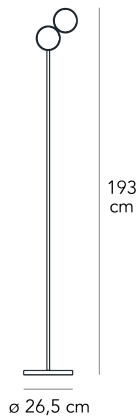

## OPTUNIA GRANDE

Claesson Koivisto Rune, 2017

icus-indica (fico d'india), di cui la lampada porta peraltro il nome. Una famiglia di apparecchi di illuminazione straordinariamente tecnica, la cui forma viene ulteriormente sottolineata dalle sue varianti di colore: un bianco opaco, grafico e pulito, un cromo scuro specchiante, che ricorda la preziosità del metallo, e una tonalità scura, che rimanda all'onice, un quarzo il cui colore vira da marrone scuro a nero....

Lampada da terra a luce diffusa direzionabile dimmerabile a pavimento con interruttore a pulsante. Montatura e base e in metallo galvanizzato. I dischi che compongono la lampada sono orientabili separatamente. Diffusori in vetro stampato acidato verniciato internamente. Cavo di alimentazione, dimmer e spina neri. Alimentatore su spina con plug intercambiabili (uk - usa -europa - australia). Led integrato.

### DESCRIZIONE MATERIALI

vetro, metallo galvanica