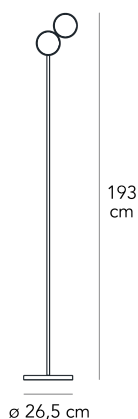

OPTUNIA GRANDE

Claesson Koivisto Rune, 2017

icus-indica (fico d'india), di cui la lampada porta peraltro il nome. Una famiglia di apparecchi di illuminazione straordinariamente tecnica, la cui forma viene ulteriormente sottolineata dalle sue varianti di colore: un bianco opaco, grafico e pulito, un cromo scuro specchiante, che ricorda la preziosità del metallo, e una tonalità scura, che rimanda all'onice, un quarzo il cui colore vira da marrone scuro a nero....

Lampada da terra a luce diffusa direzionabile dimmerabile a pavimento con interruttore a pulsante. Montatura e base in metallo verniciato. I dischi che compongono la lampada sono orientabili separatamente. Diffusori in vetro stampato acidato verniciato internamente. Cavo di alimentazione, dimmer e spina neri. Alimentatore su spina con plug intercambiabili (uk - usa -europa - australia). Led integrato.

DESCRIZIONE MATERIALI

vetro, metallo verniciato

DESCRIZIONE COLORE

bronzio scuro

TIPOLOGIA FONTE LUMINOSA

Scheda Led

CLASSE ENERGETICA

A++ >> A

SORGENTE LUMINOSA

CONSIGLIATA

LED 2x11W (3000K, CRI>90, 2x1384Lm)

SKU

F437930150BSWL