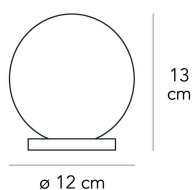

Lampada da tavolo a luce diffusa non dimmerabile. Montatura in metallo galvanizzato. Diffusore in vetro soffiato satinato opalino. Cavo, interruttore e spina trasparenti. Spina europea due poli. Fonte luminosa non inclusa.