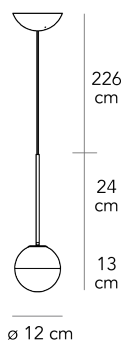

Lampada a sospensione a luce diffusa dimmerabile. Montatura in metallo galvanizzato con doppia tige intercambiabile. Diffusore in vetro soffiato satinato opalino. Cavo di alimentazione trasparente. Rosone in policarbonato verniciato. Fonte luminosa non inclusa.