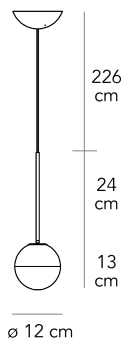

Lampada a sospensione a luce diffusa dimmerabile. Montatura in metallo galvanizzato con doppia tige intercambiabile. Diffusore in vetro soffiato satinato opalino. Cavo di alimentazione trasparente. Rosone in policarbonato verniciato. Fonte luminosa non inclusa.