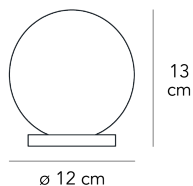

Lampada da tavolo a luce diffusa non dimmerabile. Montatura in metallo galvanizzato. Diffusore in vetro soffiato satinato opalino. Cavo, interruttore e spina trasparenti. Spina europea due poli. Fonte luminosa non inclusa.