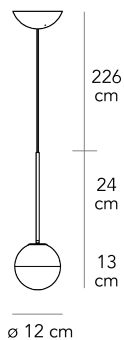

Lampada a sospensione a luce diffusa dimmerabile. Montatura in metallo galvanizzato con doppia tige intercambiabile. Diffusore in vetro soffiato satinato opalino. Cavo di alimentazione trasparente. Rosone in policarbonato verniciato. Fonte luminosa non inclusa.