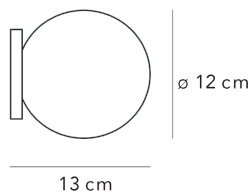

Lampada da parete/plafone a luce diffusa dimmerabile. Montatura in metallo galvanizzato. Diffusore in vetro soffiato satinato opalino. Fonte luminosa non inclusa.